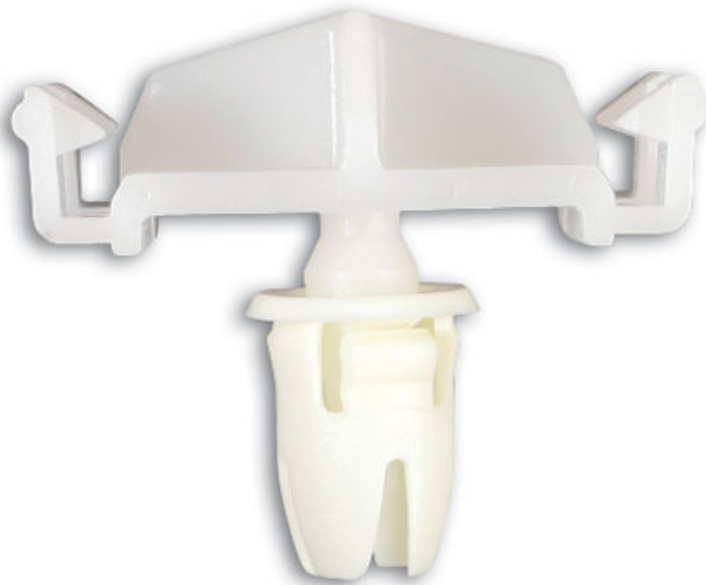

## Agrafe de moulure pour Mercedes - 50 pcs

A pack of 50 moulding clips for Mercedes-Benz vehicles. Plastic moulding trim clips manufactured in nylon, which are an original manufacturer replacement trim clip.

### Additional Information

- Agrafe de moulure
- Dimensions : Longueur 32.3mm x Largeur 22.8mm
- Equivalent au code constructeur Mercedes OE No. A0019888081
- Materiel : Nylon Blanc
- 50 pcs

<http://product/36117>